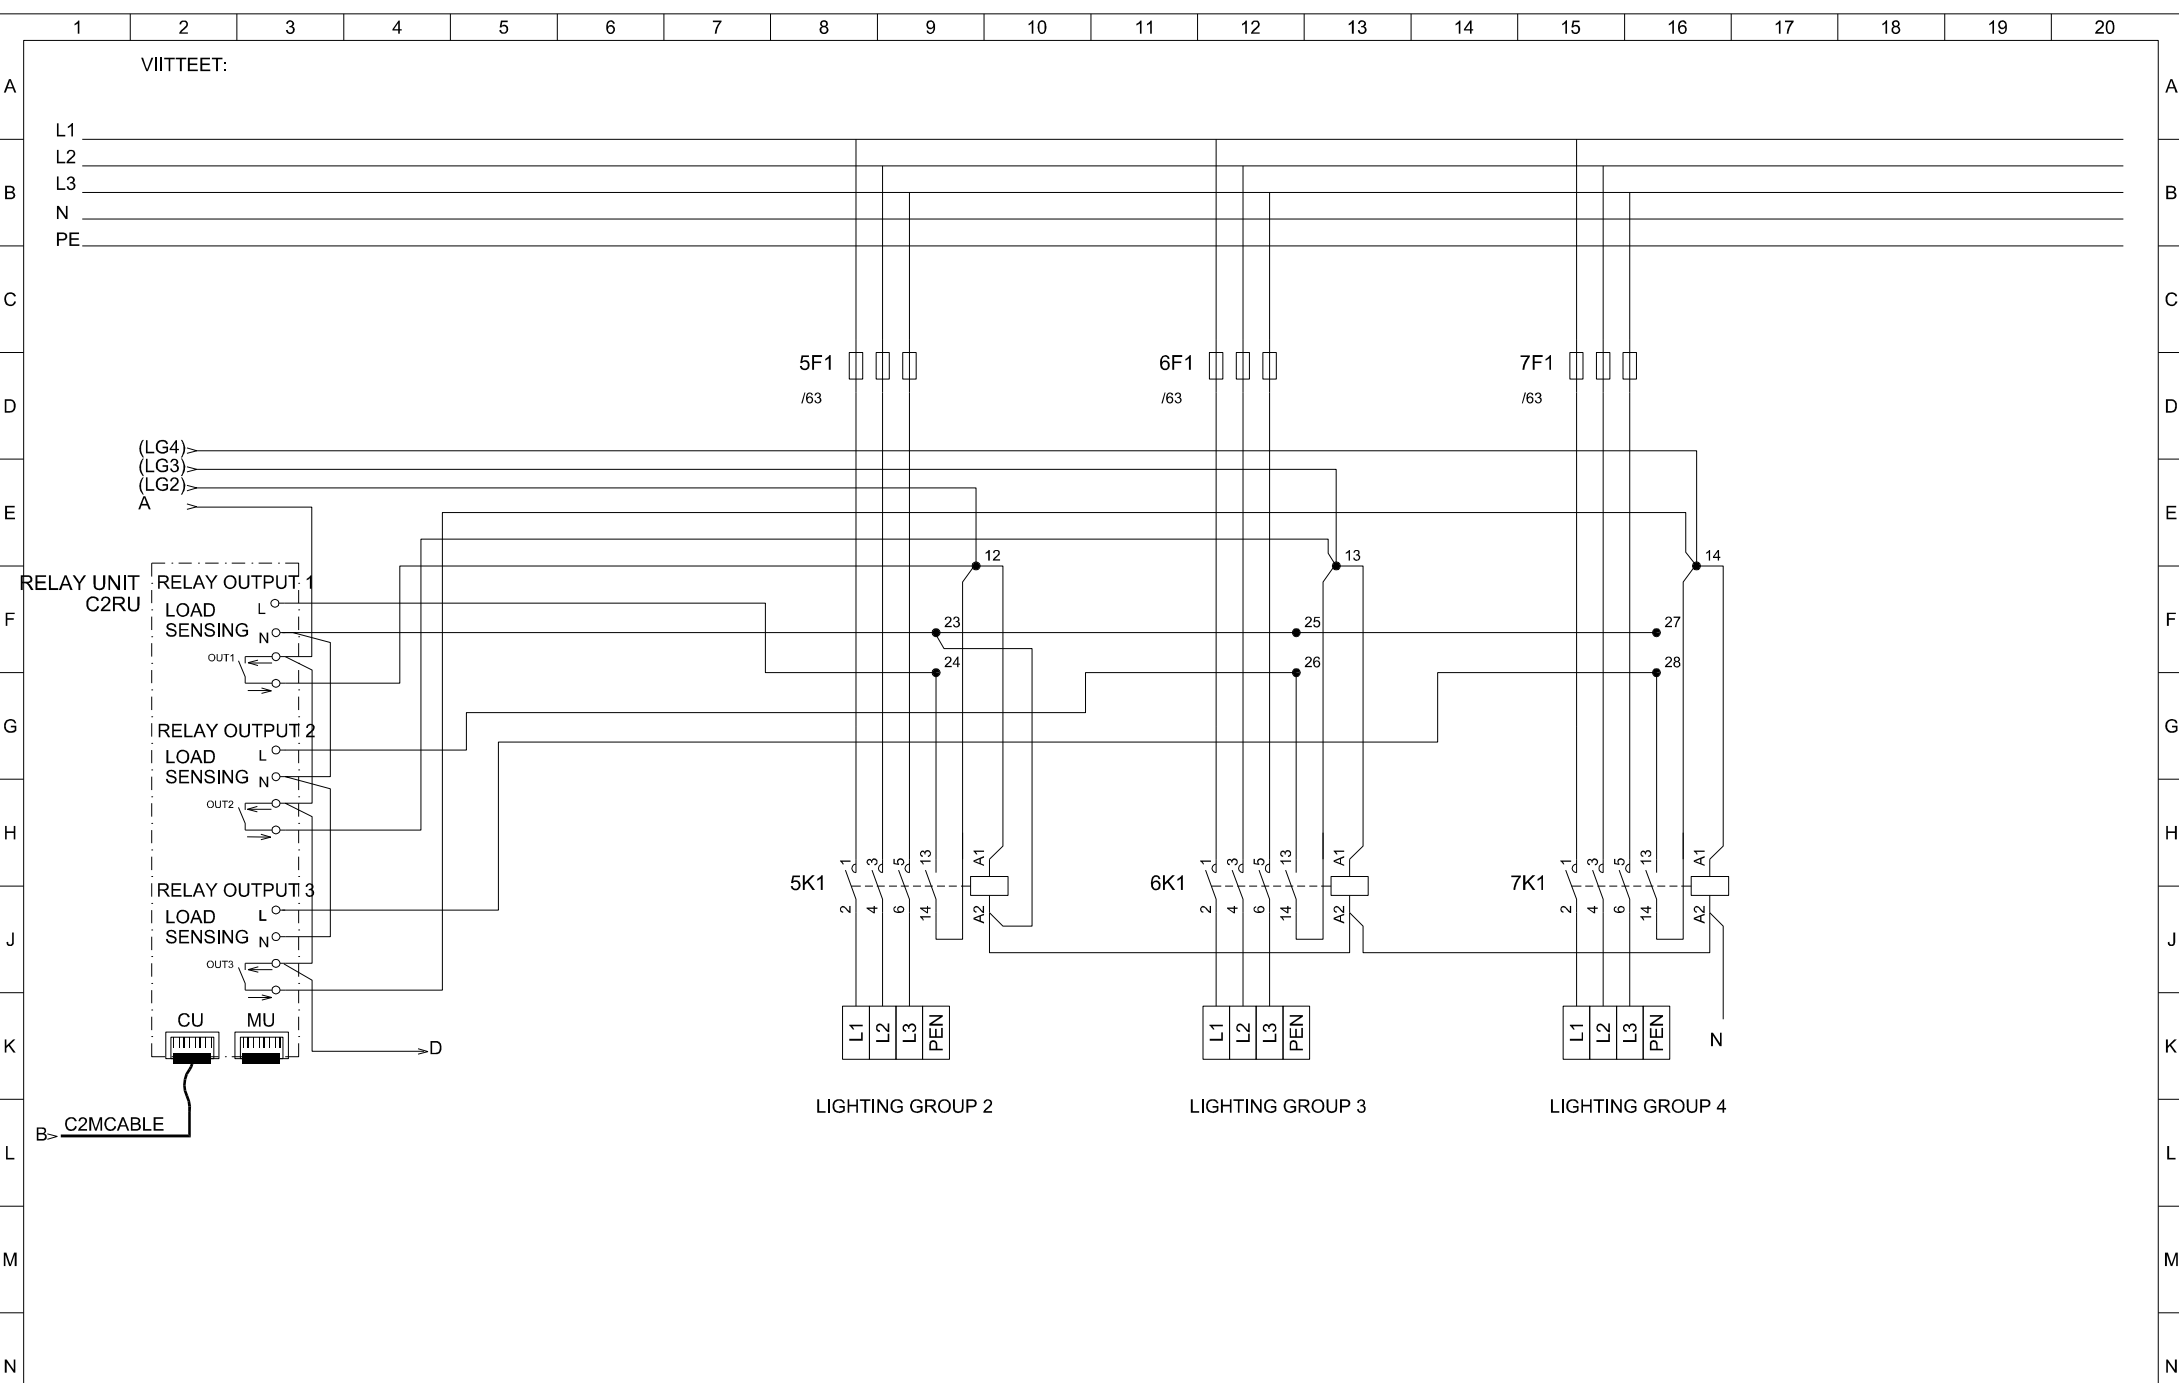

D	21.2.2013
C	1.10.2012
B	17.10.2011
A	28.7.2011
MUUTOS	D

C2 SMARTLIGHT OY
VIRASTOTIE 3 43100 SAARIJÄRVI
040 560 0819

SUUNN	JPII
PIIRT	JPII
TARK	
HYV	
PVM	30.3.2011

KOHDE
C2 SMARTLIGHT OY
KATUVALOKESKUS MALLI
OHJELMAKAARI 10
40500 JYVÄSKYLÄ

SISÄLTÖ
STREET LIGHTING CABINET
CIRCUIT DIAGRAM
C2 SMARTLIGHT CITY
PIIRIKAAVIO

PIIRNO	104	KIELI	
PIIRNO			
2010_04\104	LEHTI	02 / 03