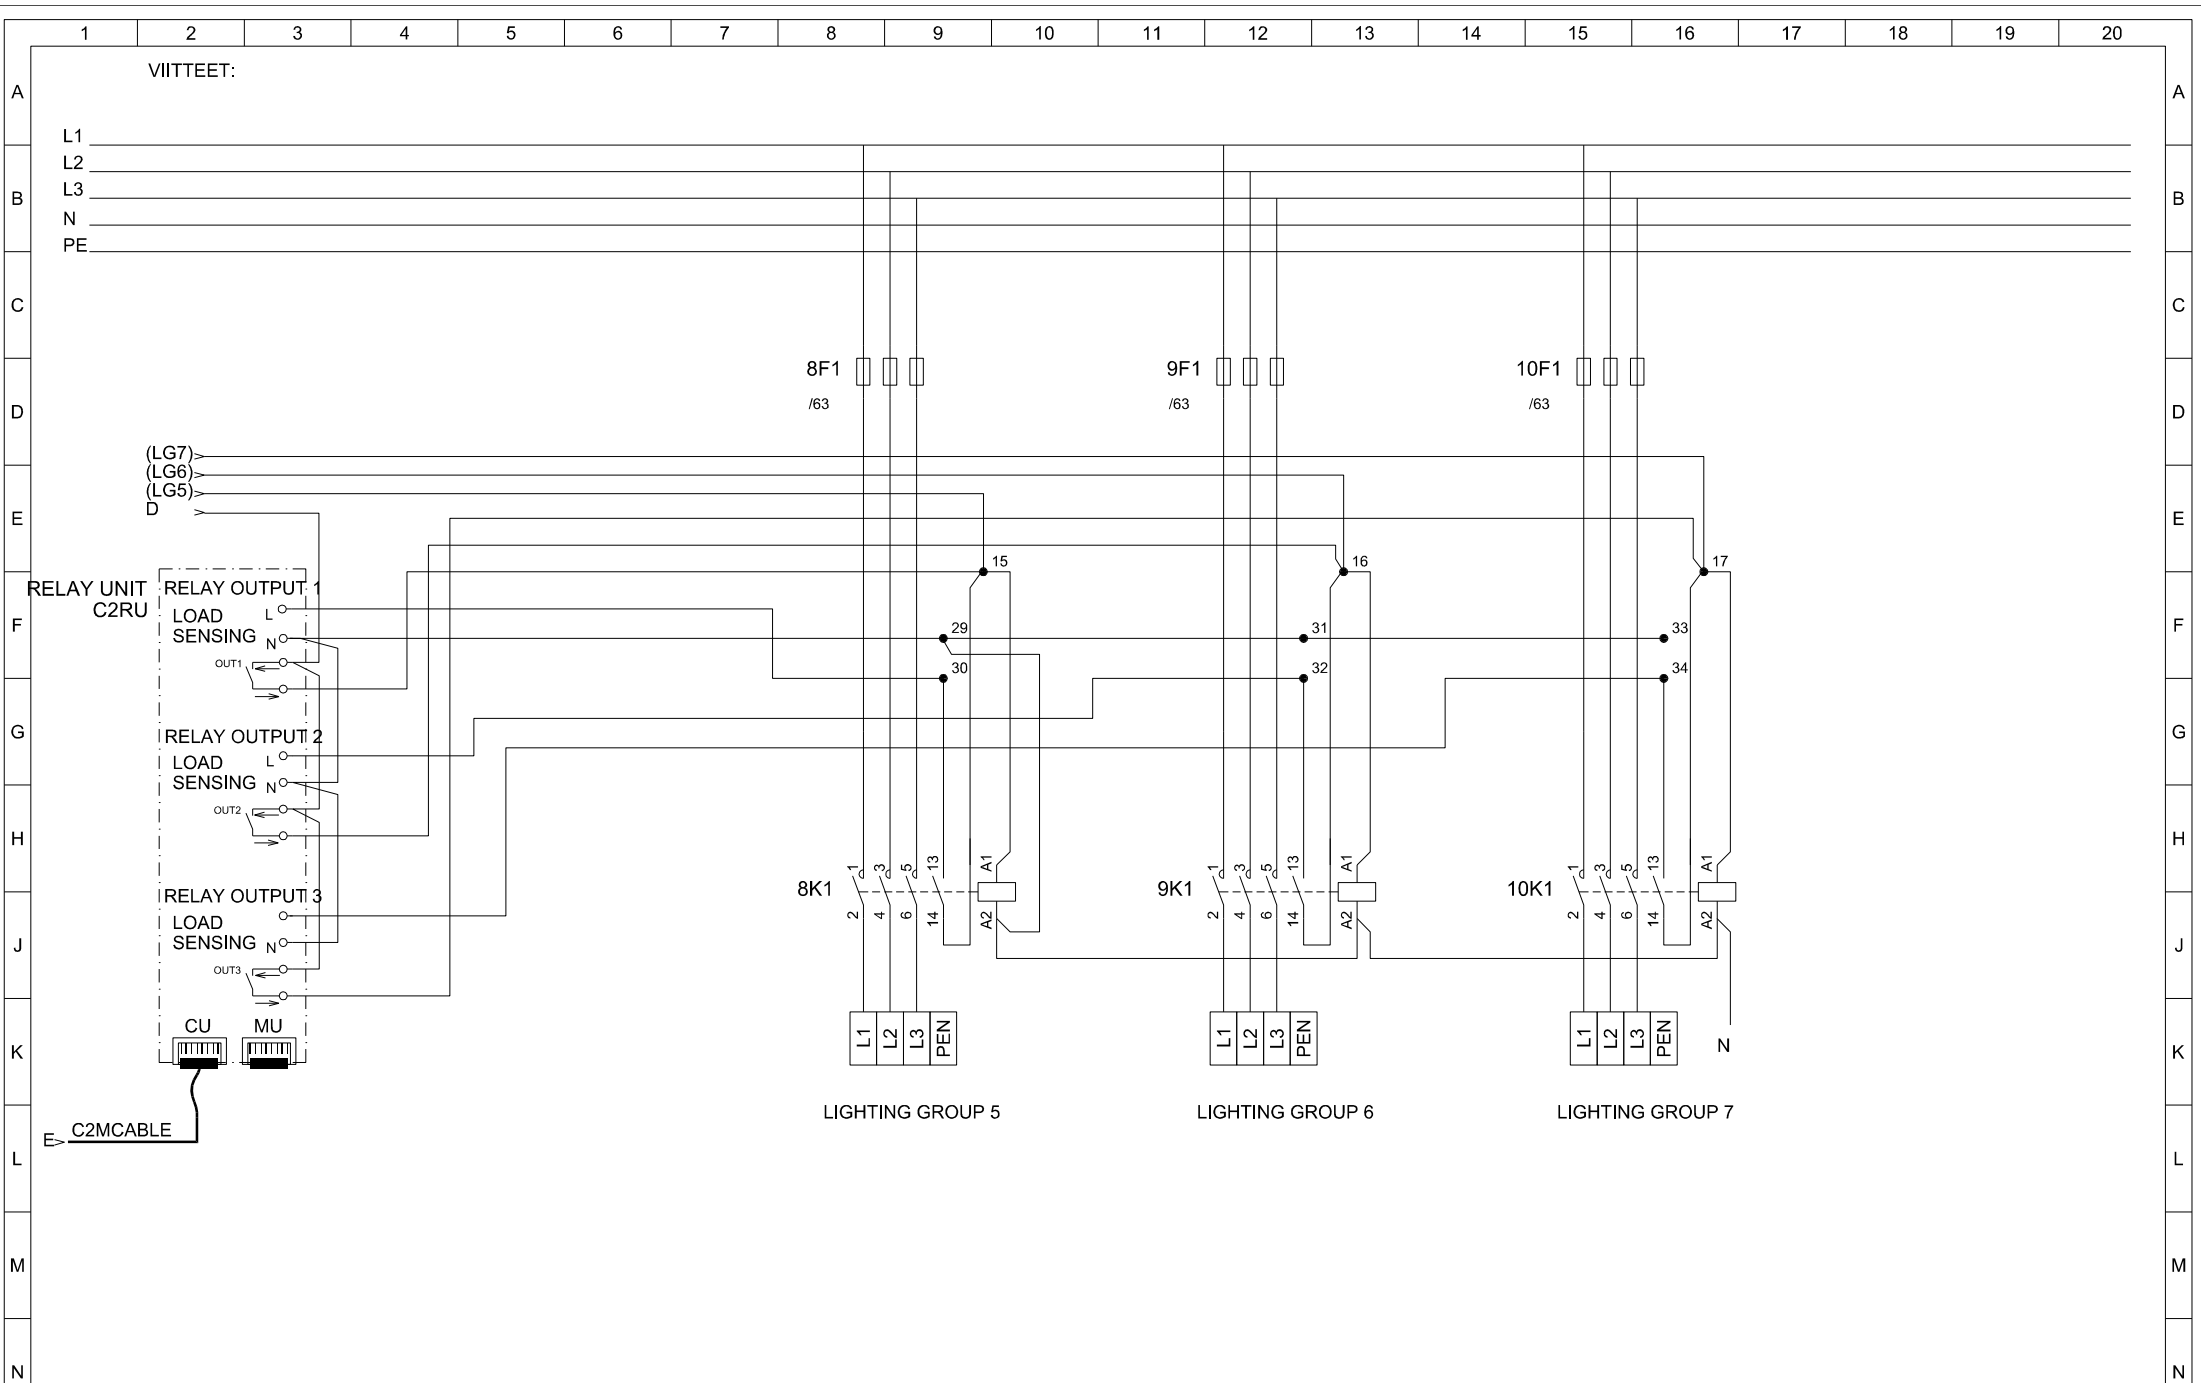

SISÄLTÖ
STREET LIGHTING CABINET
CIRCUIT DIAGRAM
C2 SMARTLIGHT CITY
PIIRIKAAVIO

PIIRNO	104	KIELI	
PIIRNO			
2010_04\104	LEHTI	02 / 03	

D 21.2.2013	C2 SMARTLIGHT OY	SUUNN JPII	KOHDE	SISÄLTÖ	PIIRNO	KIELI
C 1.10.2012		PIIIRT JPII	C2 SMARTLIGHT OY	STREET LIGHTNING CABINET	104	
B 17.10.2011		TARK	KATUVALOKESKUS MALLI	CIRCUIT DIAGRAM	PIIRNO	
A 28.7.2011		HYV	OHJELMAKAARI 10	C2 SMARTLIGHT CITY		
MUUTOS D	VIRASTOTIE 3 43100 SAARIJÄRVI	PVM 30.3.2011	40500 JYVÄSKYLÄ	PIIRIKAAVIO	2010_04\104	LEHTI 03/ 03